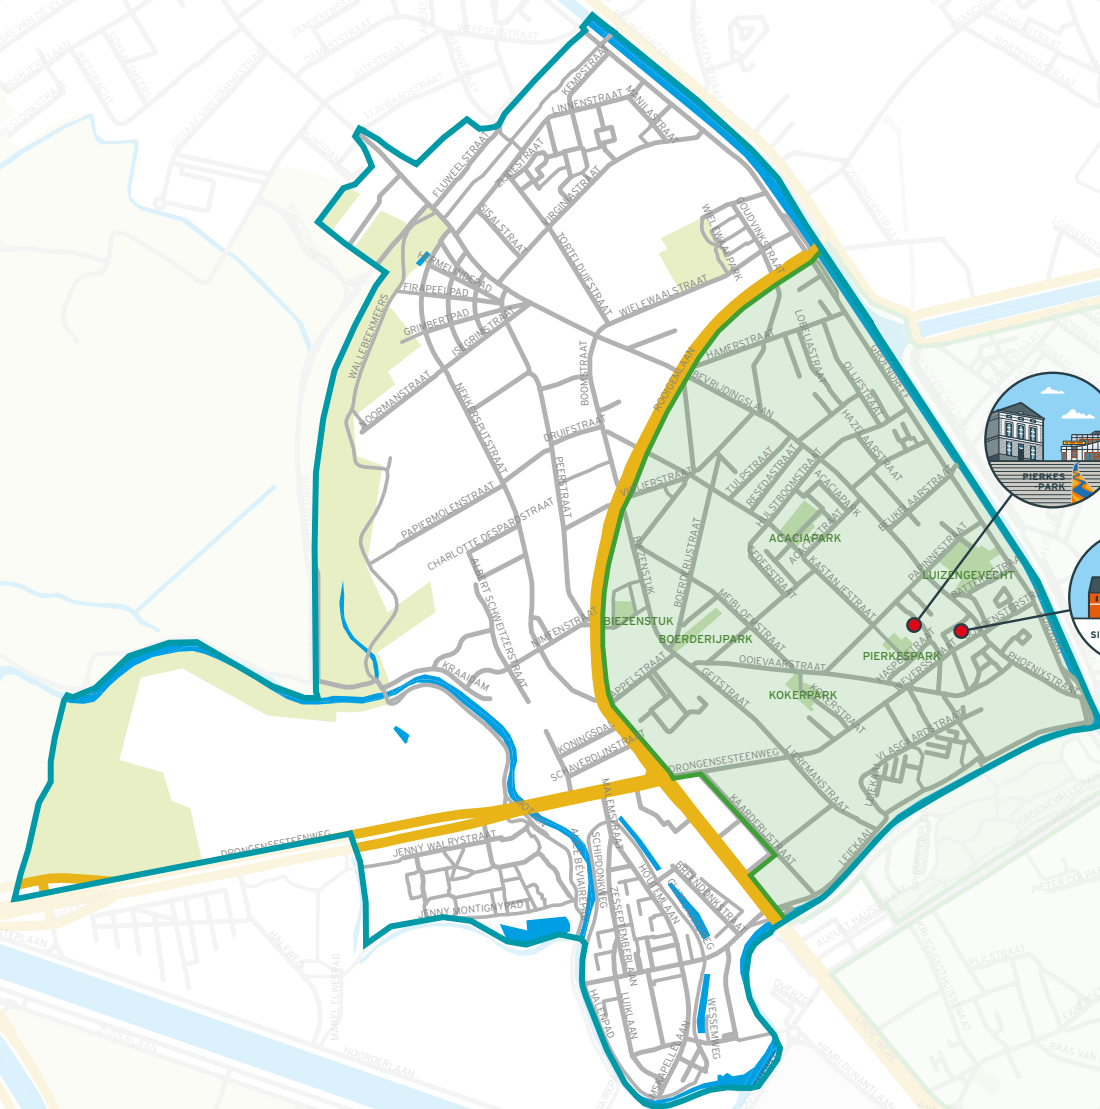

gent:

BEWONERSZONE 5

BEWONERSZONE 5

LAGE-EMISSIEZONE (LEZ)

WIE MAG EEN BEWONERSVERGUNNING AANVRAGEN?

Woon je in **BEWONERSZONE 5** zoals aangeduid op de kaart?
Dan kan je een bewonersvergunning aanvragen om gratis in deze zone te parkeren.